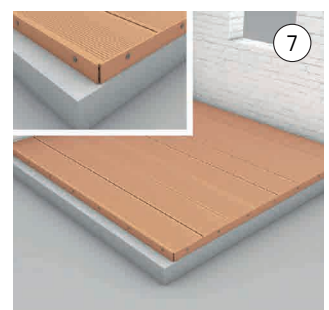

Einfache Montage

Die Montage unserer WPC Terrassendecks ist auf jeder handelsüblichen WPC- und Holzunterkonstruktion möglich.

VEREG GmbH
3950 Gmünd | Mühlgasse 13 | Österreich
T +43 2852 72040 | F +43 2852 72040-5
info@vereg.eu | www.vereg.eu