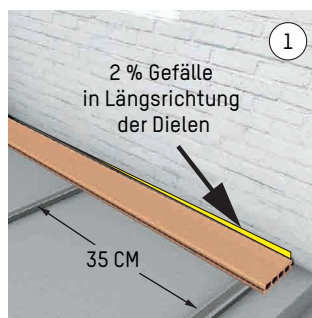

Einfache Montage

Die Montage unserer WPC Terrassendecks ist auf jeder handelsüblichen WPC- und Holzunterkonstruktion möglich.

VEREG GmbH
3950 Gmünd | Mühlgasse 13 | Österreich
T +43 2852 72040 | F +43 2852 72040-5
info@vereg.eu | www.vereg.eu