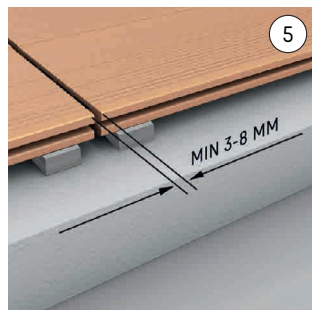

Einfache Montage

Die Montage unserer WPC Terrassendecks ist auf jeder handelsüblichen WPC- und Holzunterkonstruktion möglich.

VEREG GmbH
3950 Gmünd | Mühlgasse 13 | Österreich
T +43 2852 72040 | F +43 2852 72040-5
info@vereg.eu | www.vereg.eu