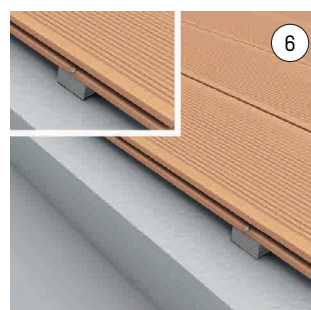

Einfache Montage

Die Montage unserer WPC Terrassendecks ist auf jeder handelsüblichen WPC- und Holzunterkonstruktion möglich.

VEREG GmbH
3950 Gmünd | Mühlgasse 13 | Österreich
T +43 2852 72040 | F +43 2852 72040-5
info@vereg.eu | www.vereg.eu