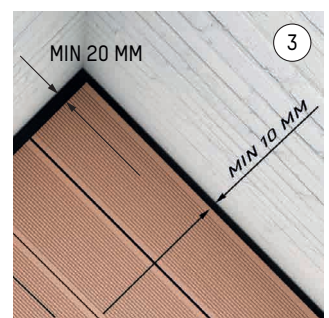

Einfache Montage

Die Montage unserer WPC Terrassendecks ist auf jeder handelsüblichen WPC- und Holzunterkonstruktion möglich.

VEREG GmbH
3950 Gmünd | Mühlgasse 13 | Österreich
T +43 2852 72040 | F +43 2852 72040-5
info@vereg.eu | www.vereg.eu